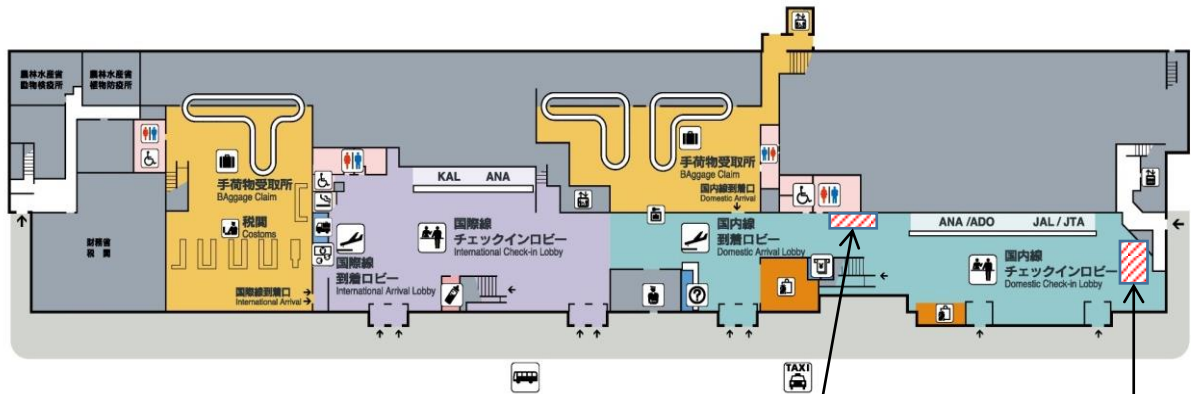

お菓子
プレゼント

ステージイベント

天満屋空港店
特設会場

お絵かき工房

わなげ&ストラックナイン コーナー

1F