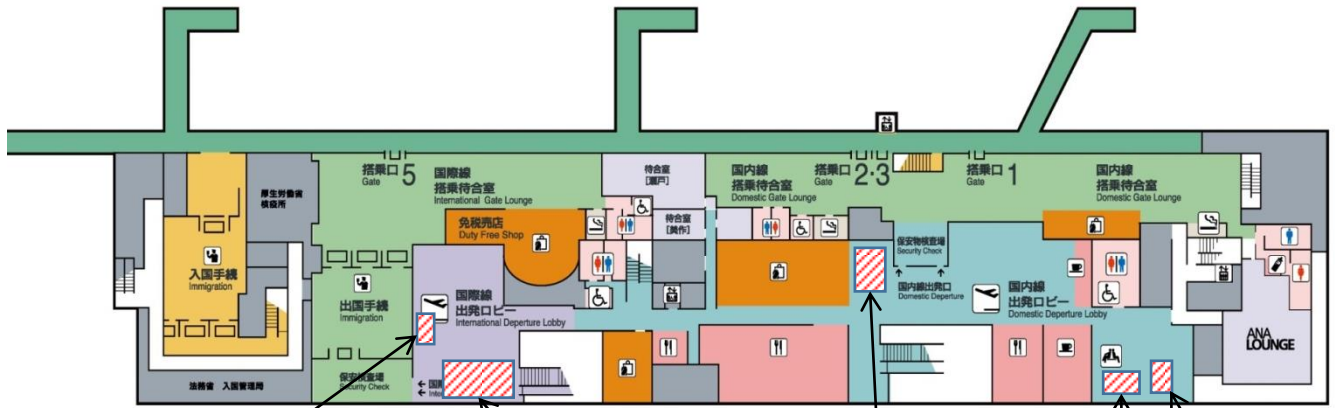

備前焼販売

<時間> 10:00~16:00
<場所> 1階 国内線 到着ロビー

*イメージ写真

♡恋の空コンin岡山空港♡

街コンシヤン
by LINKBAL

岡山空港で素敵な出会いを見つめませんか!

<時間> 午後2時~午後5時30分
<募集定員> 男女各25名 *定員になり次第受付終了します。
<詳細・お申込み> 詳しくは下のホームページでご確認ください。
【恋の空コンin岡山空港】 <https://machicon.jp/events/m5XLVY/>
Tel:070-6435-9103

岡山空港イベント会場 MAP

☆イベント開催場所は、下記のMAPでご確認ください☆

2F

お菓子
プレゼント

ステージイベント

天満屋空港店
特設会場

お絵かき工房

わなげ&ストラックナイン コーナー